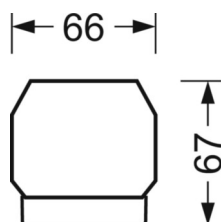

Механика

цвет корпуса	белый стандартный для электротехники RAL 9016
размеры (LxWxH/DxH)	1531mm x 55mm x 37mm
вес (нетто)	1.75kg
Вид монтажа	сборка трековых систем, световая структура

DEEP-LINK

<https://www.regiolum.de/ru/article/19535004270>

Ссылка	LED 5000lm 865
ηLB	100 %
Φ ↓/↑	98 % / 2 %
UGR поп./вдоль	18.2 / 18.9

размеры

L	1531 mm	Длина
B	55 mm	Ширина
H	37 mm	Высота