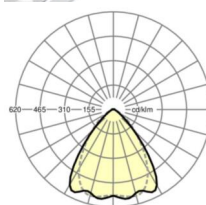

Механика

цвет корпуса	белый стандартный для электротехники RAL 9016
размеры (LxWxH/DxH)	1531mm x 55mm x 37mm
вес (нетто)	1.75kg
Вид монтажа	сборка трековых систем, световая структура

DEEP-LINK

<https://www.regiolum.de/ru/article/19535004270>

Ссылка	LED 5000lm 865
ηLB	100 %
Φ ↓/↑	98 % / 2 %
UGR поп./вдоль	18.2 / 18.9

размеры

L	1531 mm	Длина
B	55 mm	Ширина
H	37 mm	Высота